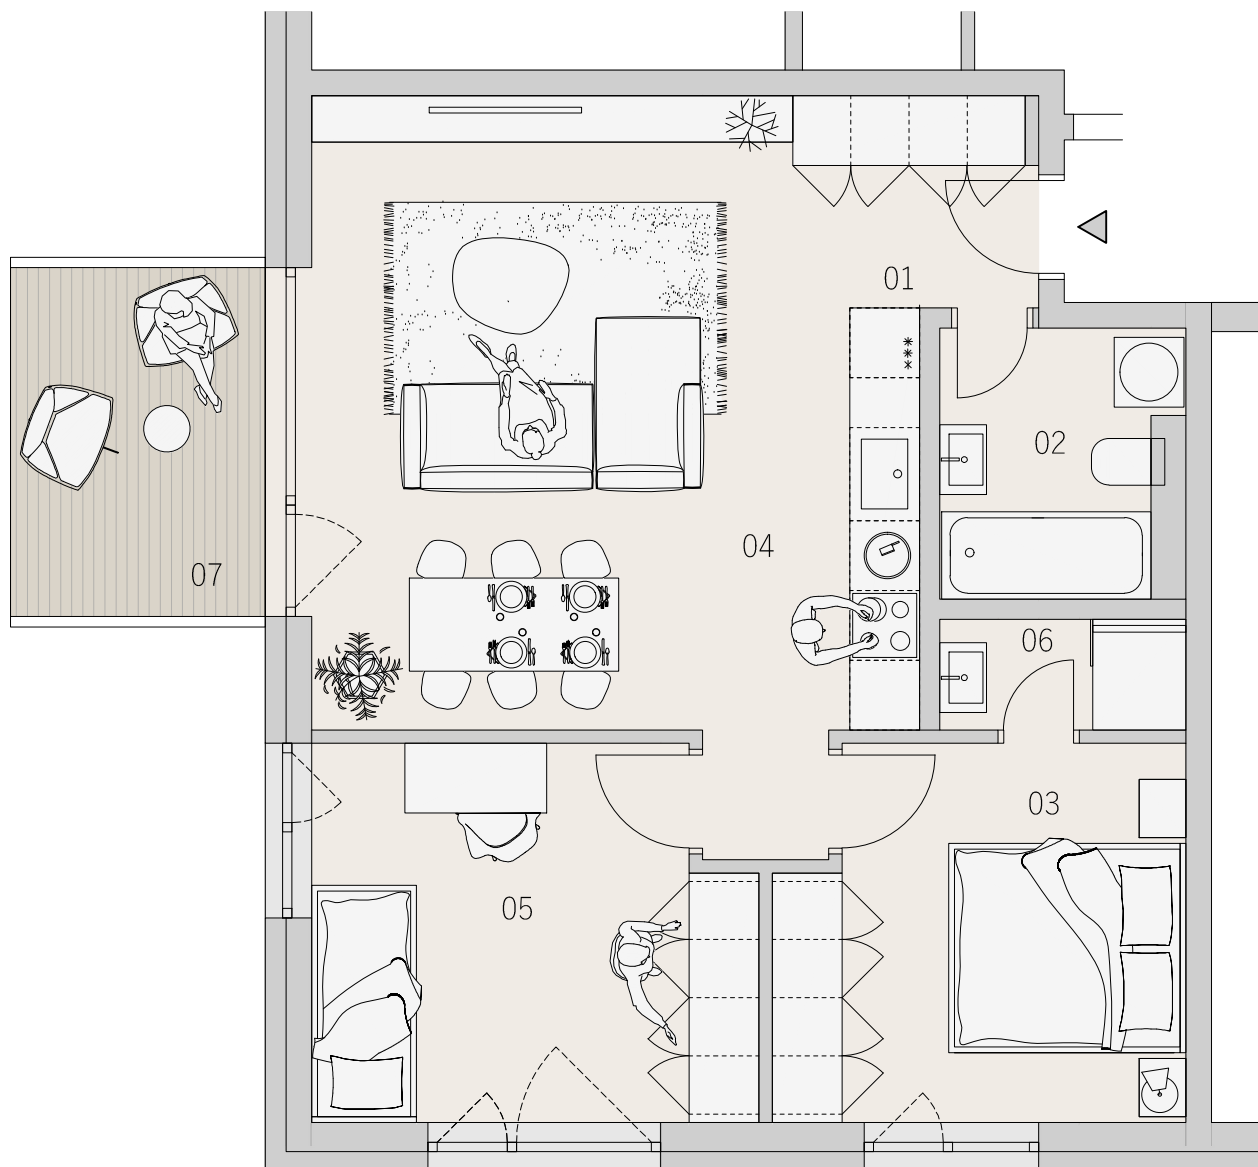

BYT  
105  
1.NP

# BYTOVÝ DOM JONATHAN

## KARTA BYTU

DISPOZIČNÉ RIEŠENIE

### LEGENDA MIESTNOSTÍ

01	CHODBA	1,88 m <sup>2</sup>
02	KÚPEĽŇA	4,50 m <sup>2</sup>
03	IZBA	10,97 m <sup>2</sup>
04	OBYTNÝ PRIESTOR	30,39 m <sup>2</sup>
05	IZBA	11,83 m <sup>2</sup>
06	KÚPEĽŇA	2,03 m <sup>2</sup>
07	BALKÓN	6,84 m <sup>2</sup>
PLOCHA SPOLU		68,43 m <sup>2</sup>