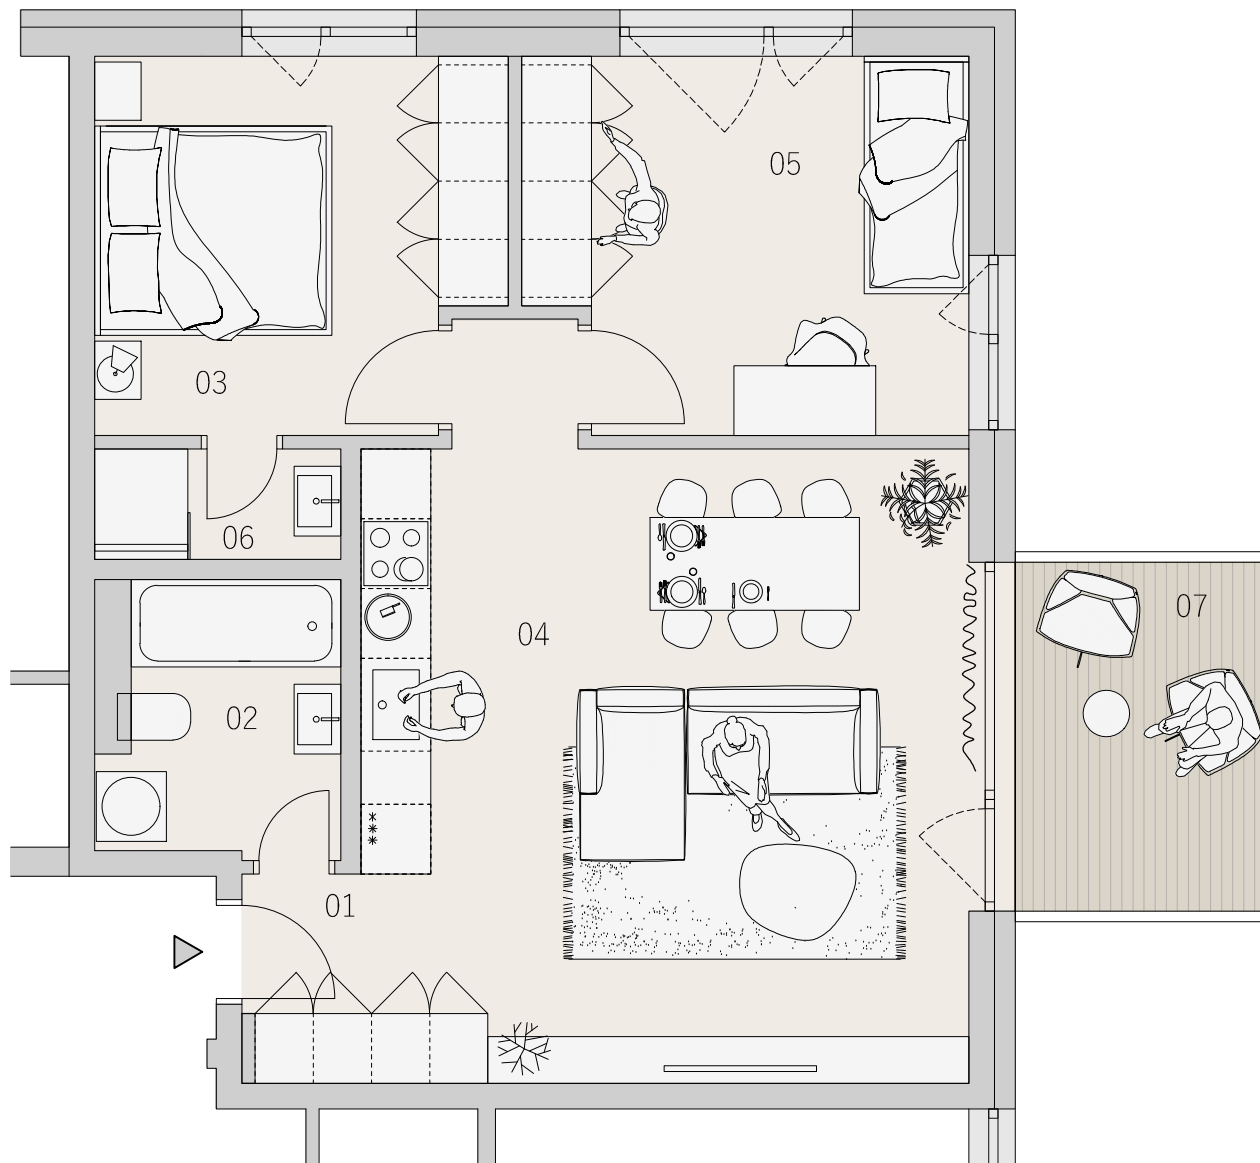

BYT
202
2.NP

BYTOVÝ DOM JONATHAN

KARTA BYTU

DISPOZIČNÉ RIEŠENIE

LEGENDA MIESTNOSTÍ

01	CHODBA	1,90 m ²
02	KÚPEĽŇA	4,45 m ²
03	IZBA	10,97 m ²
04	OBYTNÝ PRIESTOR	30,39 m ²
05	IZBA	11,83 m ²
06	KÚPEĽŇA	2,03 m ²
07	BALKÓN	6,84 m ²
PLOCHA SPOLU		68,41 m ²

PÔDORYS PODLAŽIA

**ZÁHRADNÉ
SADY**

Pôdorys je spracovaný na marketingové účely. Zariadené predmety a ich rozmiestnenie má len ilustračný charakter.

0m  2,5m

www.zahradnesady.sk