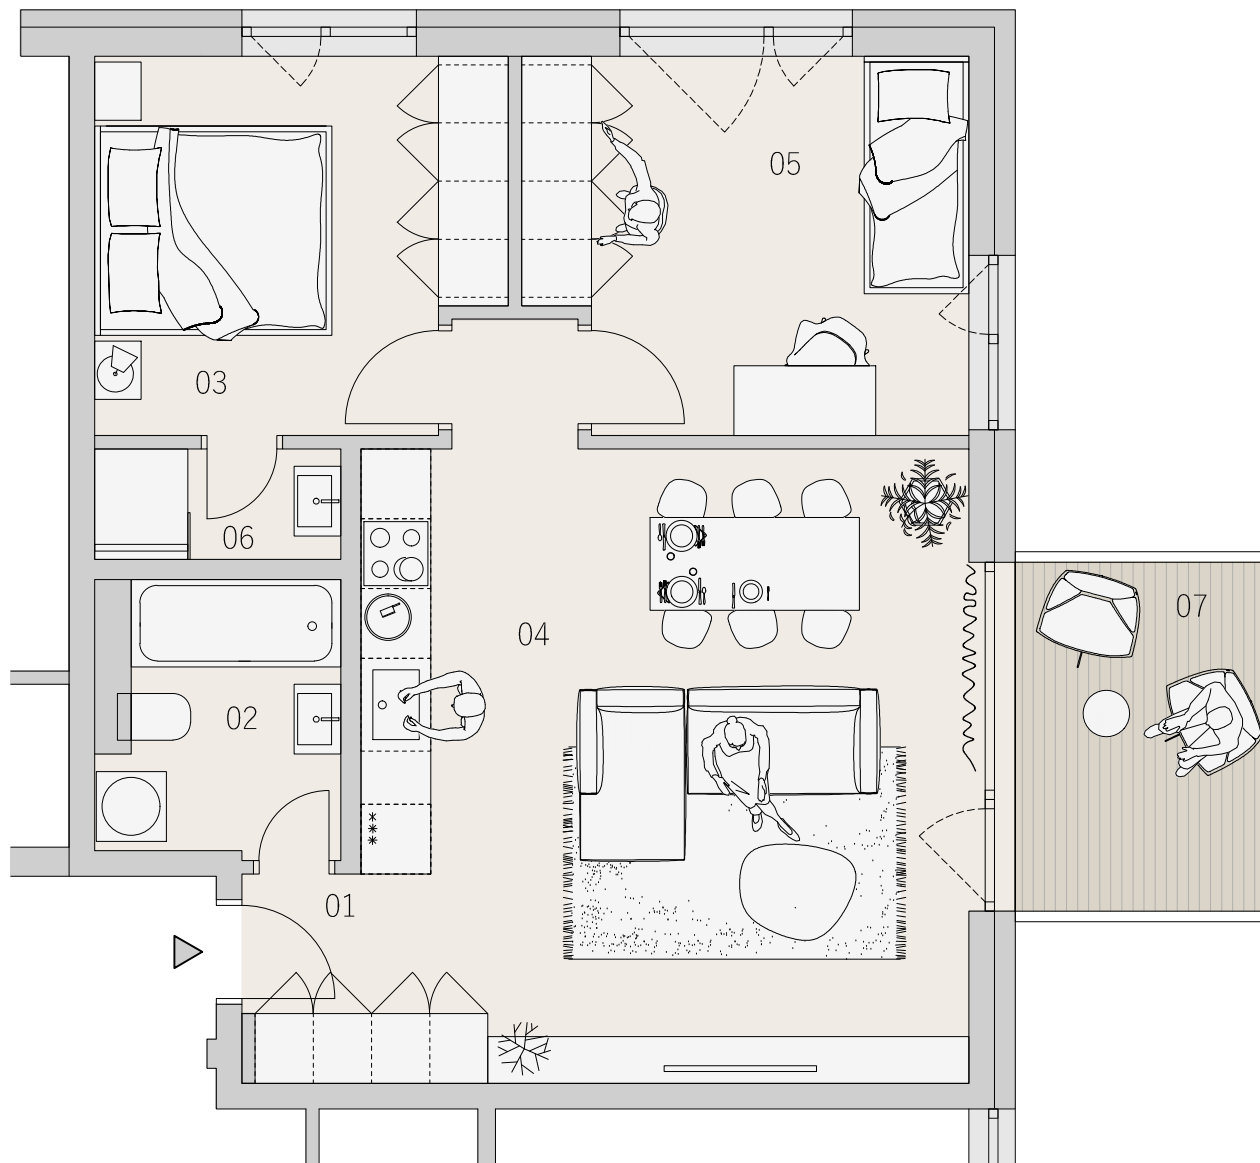

BYT
402
4.NP

BYTOVÝ DOM JONATHAN
KARTA BYTU
DISPOZIČNÉ RIEŠENIE

LEGENDA MIESTNOSTÍ

01	CHODBA	1,90 m ²
02	KÚPEĽŇA	4,45 m ²
03	IZBA	10,97 m ²
04	OBYTNÝ PRIESTOR	30,39 m ²
05	IZBA	11,83 m ²
06	KÚPEĽŇA	2,03 m ²
07	BALKÓN	6,84 m ²
PLOCHA SPOLU		68,41 m ²

PÔDORYS PODLAŽIA

**ZÁHRADNÉ
SADY**

Pôdorys je spracovaný na marketingové účely. Zariadené predmety a ich rozmiestnenie má len ilustračný charakter.

0m 2,5m

www.zahradnesady.sk