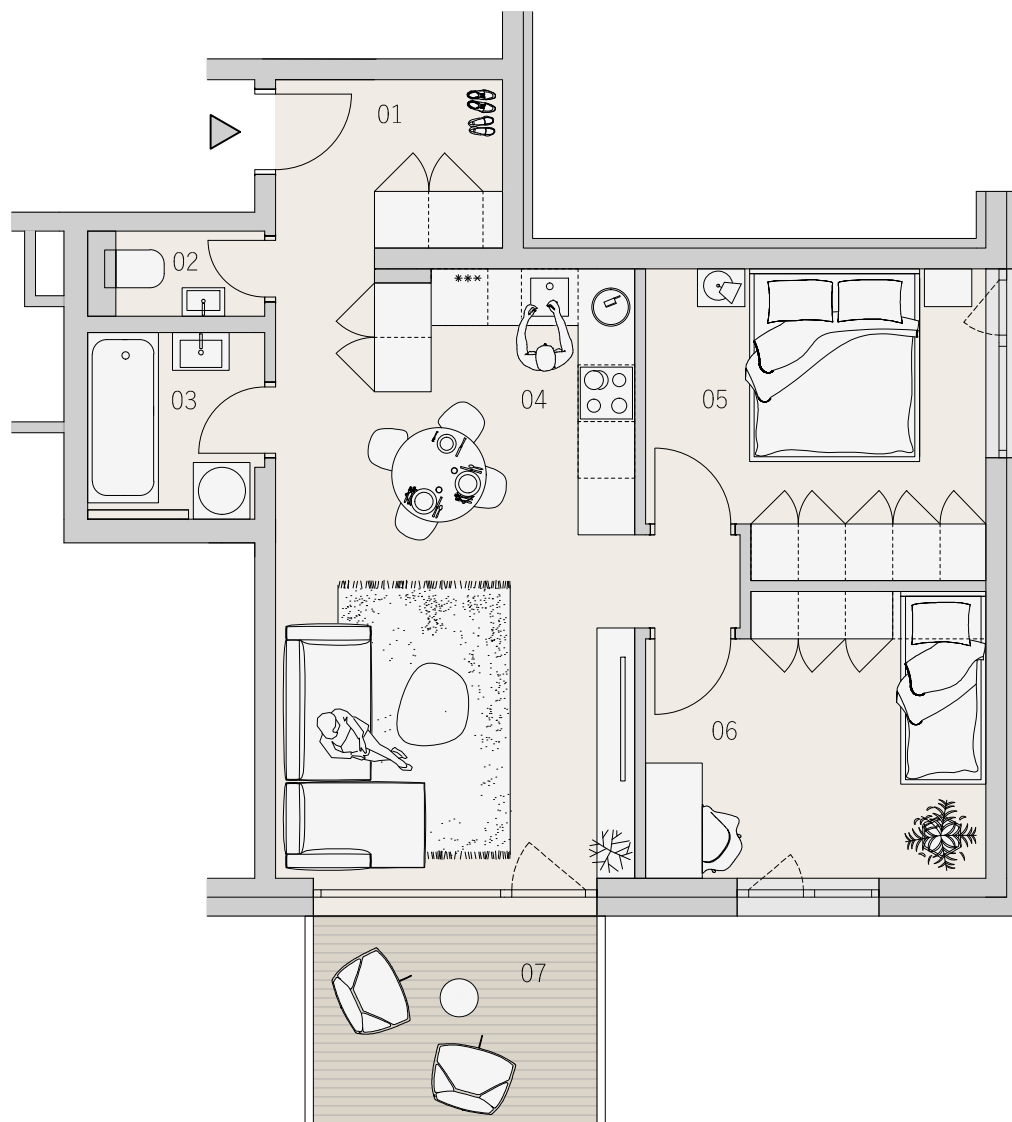

BYT
101
1.NP

BYTOVÝ DOM JONAPRINCE
KARTA BYTU
DISPOZIČNÉ RIEŠENIE

LEGENDA MIESTNOSTÍ

01	CHODBA	4,08 m ²
02	WC	1,42 m ²
03	KÚPEĽŇA	3,65 m ²
04	OBYTNÝ PRIESTOR	26,68 m ²
05	IZBA	11,21 m ²
06	IZBA	10,37 m ²
07	BALKÓN	6,84 m ²
PLOCHA SPOLU		64,24 m ²

PÔDORYS PODLAŽIA

ZÁHRADNÉ
SADY

Pôdorys je spracovaný na marketingové účely. Zariadenie predmety a ich rozmiestnenie má len ilustračný charakter.

0m 2,5m

www.zahradnesady.sk