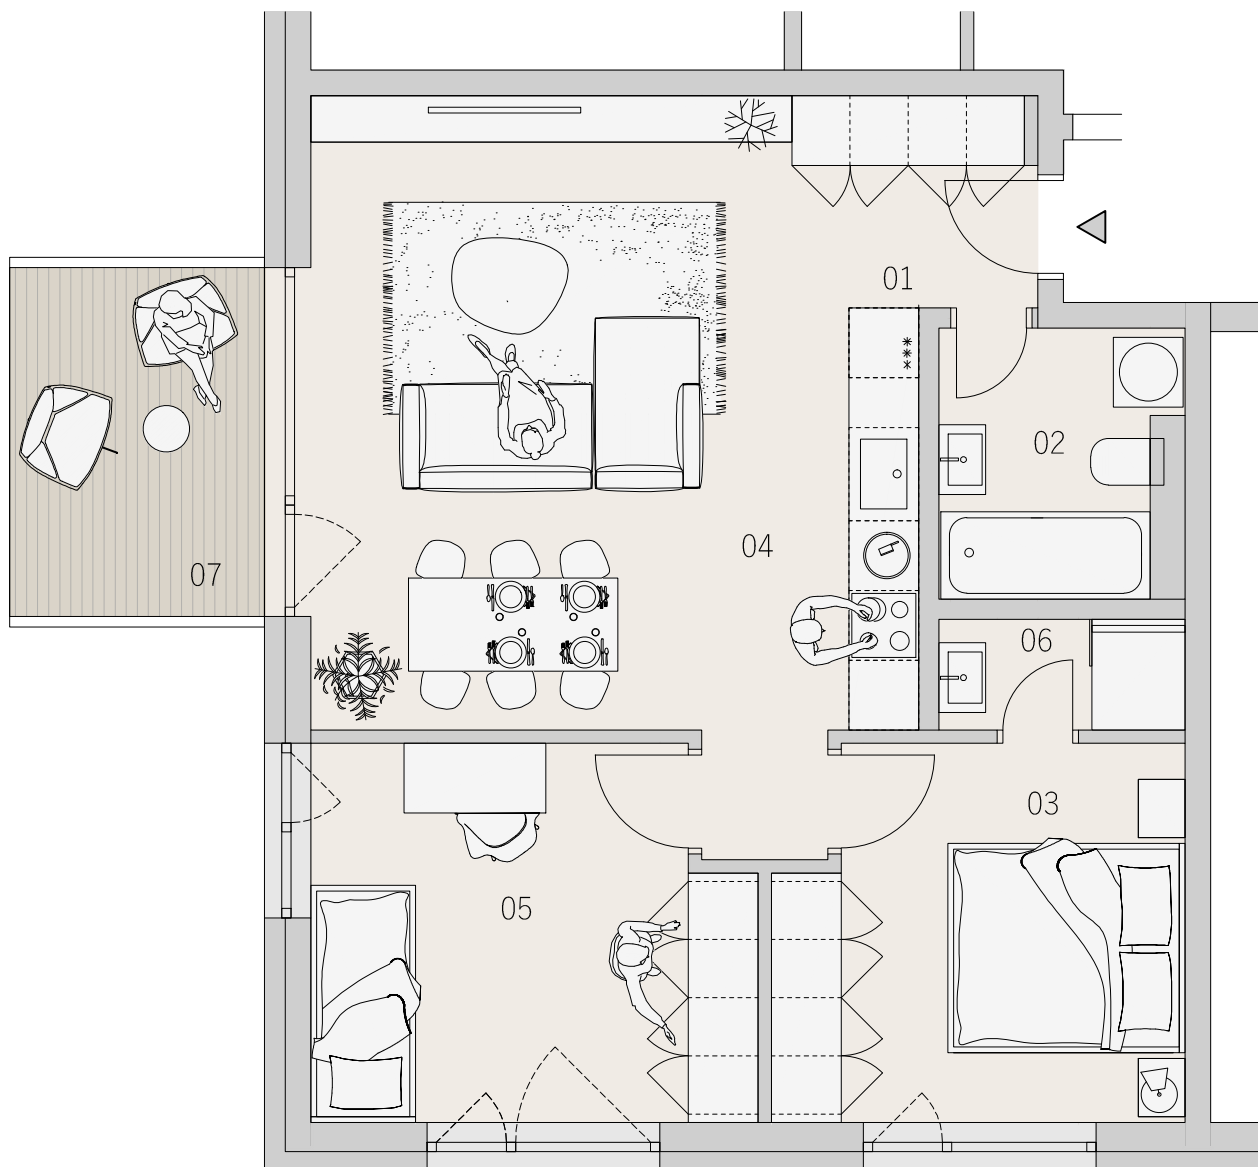

BYT
104
1.NP

BYTOVÝ DOM JONAPRINCE
KARTA BYTU
DISPOZIČNÉ RIEŠENIE

LEGENDA MIESTNOSTÍ

| | | |
|--------------|-----------------|----------------------|
| 01 | CHODBA | 1,88 m ² |
| 02 | OBYTNÝ PRIESTOR | 30,37 m ² |
| 03 | KÚPEĽŇA | 4,50 m ² |
| 04 | KÚPEĽŇA | 2,03 m ² |
| 05 | IZBA | 10,97 m ² |
| 06 | IZBA | 11,83 m ² |
| 07 | BALKÓN | 6,84 m ² |
| PLOCHA SPOLU | | 68,41 m ² |

PÔDORYS PODLAŽIA

**ZÁHRADNÉ
SADY**

Pôdorys je spracovaný na marketingové účely. Zariadenie predmety a ich rozmiestnenie má len ilustračný charakter.

0m 2,5m

www.zahradnesady.sk