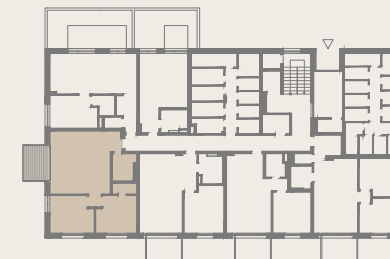

BYT
104
1.NP

BYTOVÝ DOM JONAPRINCE
KARTA BYTU
DISPOZIČNÉ RIEŠENIE

LEGENDA MIESTNOSTÍ

| | | |
|--------------|-----------------|----------------------|
| 01 | CHODBA | 1,88 m ² |
| 02 | OBYTNÝ PRIESTOR | 30,37 m ² |
| 03 | KÚPEĽŇA | 4,50 m ² |
| 04 | KÚPEĽŇA | 2,03 m ² |
| 05 | IZBA | 10,97 m ² |
| 06 | IZBA | 11,83 m ² |
| 07 | BALKÓN | 6,84 m ² |
| PLOCHA SPOLU | | 68,41 m ² |

PÔDORYS PODLAŽIA

**ZÁHRADNÉ
SADY**

Pôdorys je spracovaný na marketingové účely. Zariadenie predmety a ich rozmiestnenie má len ilustračný charakter.

0m 2,5m

www.zahradnesady.sk