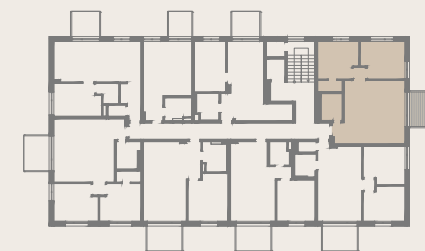

BYT  
201  
2.NP

BYTOVÝ DOM JONAPRINCE  
**KARTA BYTU**  
DISPOZIČNÉ RIEŠENIE

LEGENDA MIESTNOSTÍ

|              |                 |                      |
|--------------|-----------------|----------------------|
| 01           | CHODBA          | 1,90 m <sup>2</sup>  |
| 02           | KÚPEĽNÁ         | 4,23 m <sup>2</sup>  |
| 03           | IZBA            | 10,97 m <sup>2</sup> |
| 04           | OBYTNÝ PRIESTOR | 30,39 m <sup>2</sup> |
| 05           | IZBA            | 11,83 m <sup>2</sup> |
| 06           | KÚPEĽNÁ         | 2,03 m <sup>2</sup>  |
| 07           | BALKÓN          | 6,84 m <sup>2</sup>  |
| PLOCHA SPOLU |                 | 68,19 m <sup>2</sup> |

PÔDORYS PODLAŽIA

**ZÁHRADNÉ  
SADY**

Pôdorys je spracovaný na marketingové účely. Zariadené predmety a ich rozmiestnenie má len ilustračný charakter.

0m  2,5m

[www.zahradnesady.sk](http://www.zahradnesady.sk)