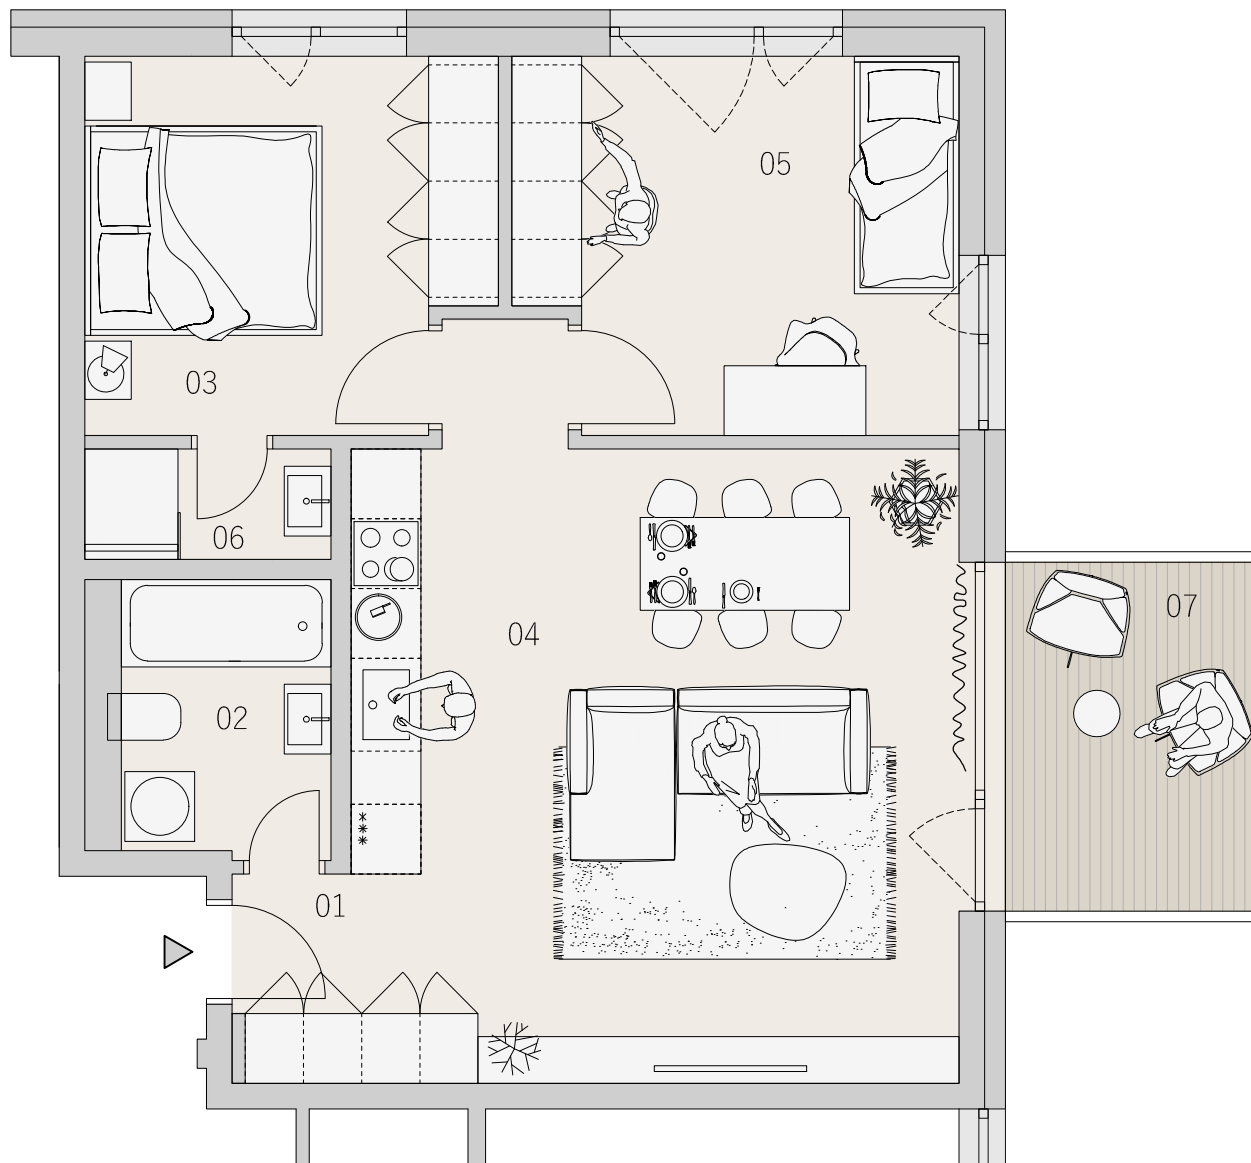

BYT  
201  
2.NP

BYTOVÝ DOM JONAPRINCE  
**KARTA BYTU**  
DISPOZIČNÉ RIEŠENIE

LEGENDA MIESTNOSTÍ

|              |                 |                      |
|--------------|-----------------|----------------------|
| 01           | CHODBA          | 1,90 m <sup>2</sup>  |
| 02           | KÚPEĽNÁ         | 4,23 m <sup>2</sup>  |
| 03           | IZBA            | 10,97 m <sup>2</sup> |
| 04           | OBYTNÝ PRIESTOR | 30,39 m <sup>2</sup> |
| 05           | IZBA            | 11,83 m <sup>2</sup> |
| 06           | KÚPEĽNÁ         | 2,03 m <sup>2</sup>  |
| 07           | BALKÓN          | 6,84 m <sup>2</sup>  |
| PLOCHA SPOLU |                 | 68,19 m <sup>2</sup> |

PÔDORYS PODLAŽIA

**ZÁHRADNÉ  
SADY**

Pôdorys je spracovaný na marketingové účely. Zariadené predmety a ich rozmiestnenie má len ilustračný charakter.

0m  2,5m

[www.zahradnesady.sk](http://www.zahradnesady.sk)