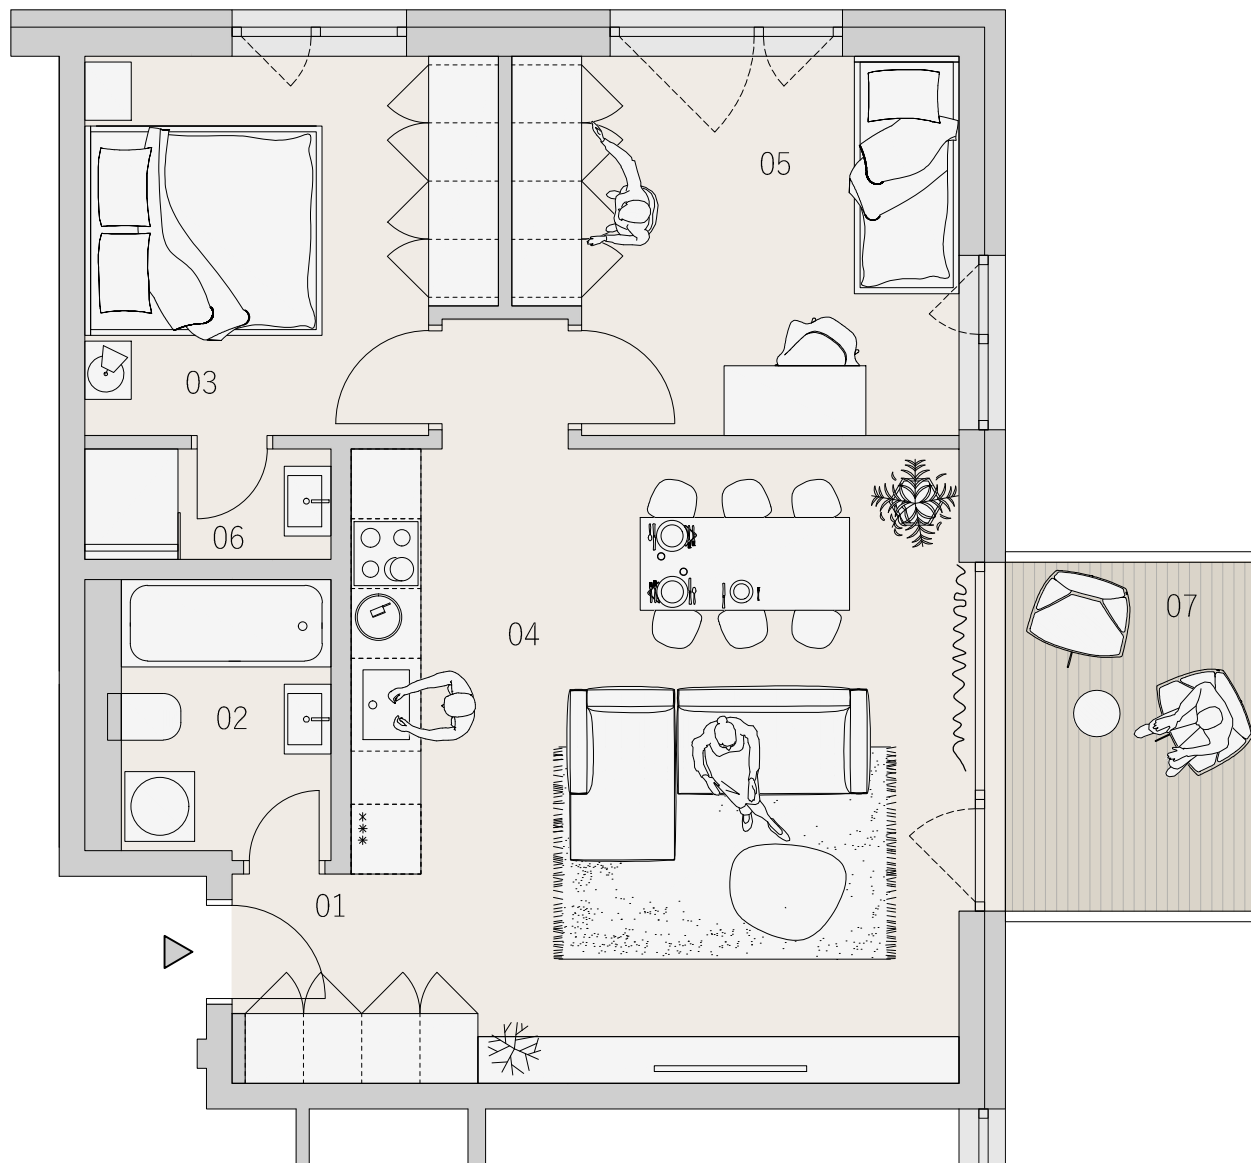

BYT
301
3.NP

BYTOVÝ DOM JONAPRINCE
KARTA BYTU
DISPOZIČNÉ RIEŠENIE

LEGENDA MIESTNOSTÍ

01	CHODBA	1,90 m ²
02	KÚPEĽNÁ	4,23 m ²
03	IZBA	10,97 m ²
04	OBYTNÝ PRIESTOR	30,39 m ²
05	IZBA	11,83 m ²
06	KÚPEĽNÁ	2,03 m ²
07	BALKÓN	6,84 m ²
PLOCHA SPOLU		68,19 m ²

PÔDORYS PODLAŽIA

**ZÁHRADNÉ
SADY**

Pôdorys je spracovaný na marketingové účely. Zariadené predmety a ich rozmiestnenie má len ilustračný charakter.

0m 2,5m

www.zahradnesady.sk