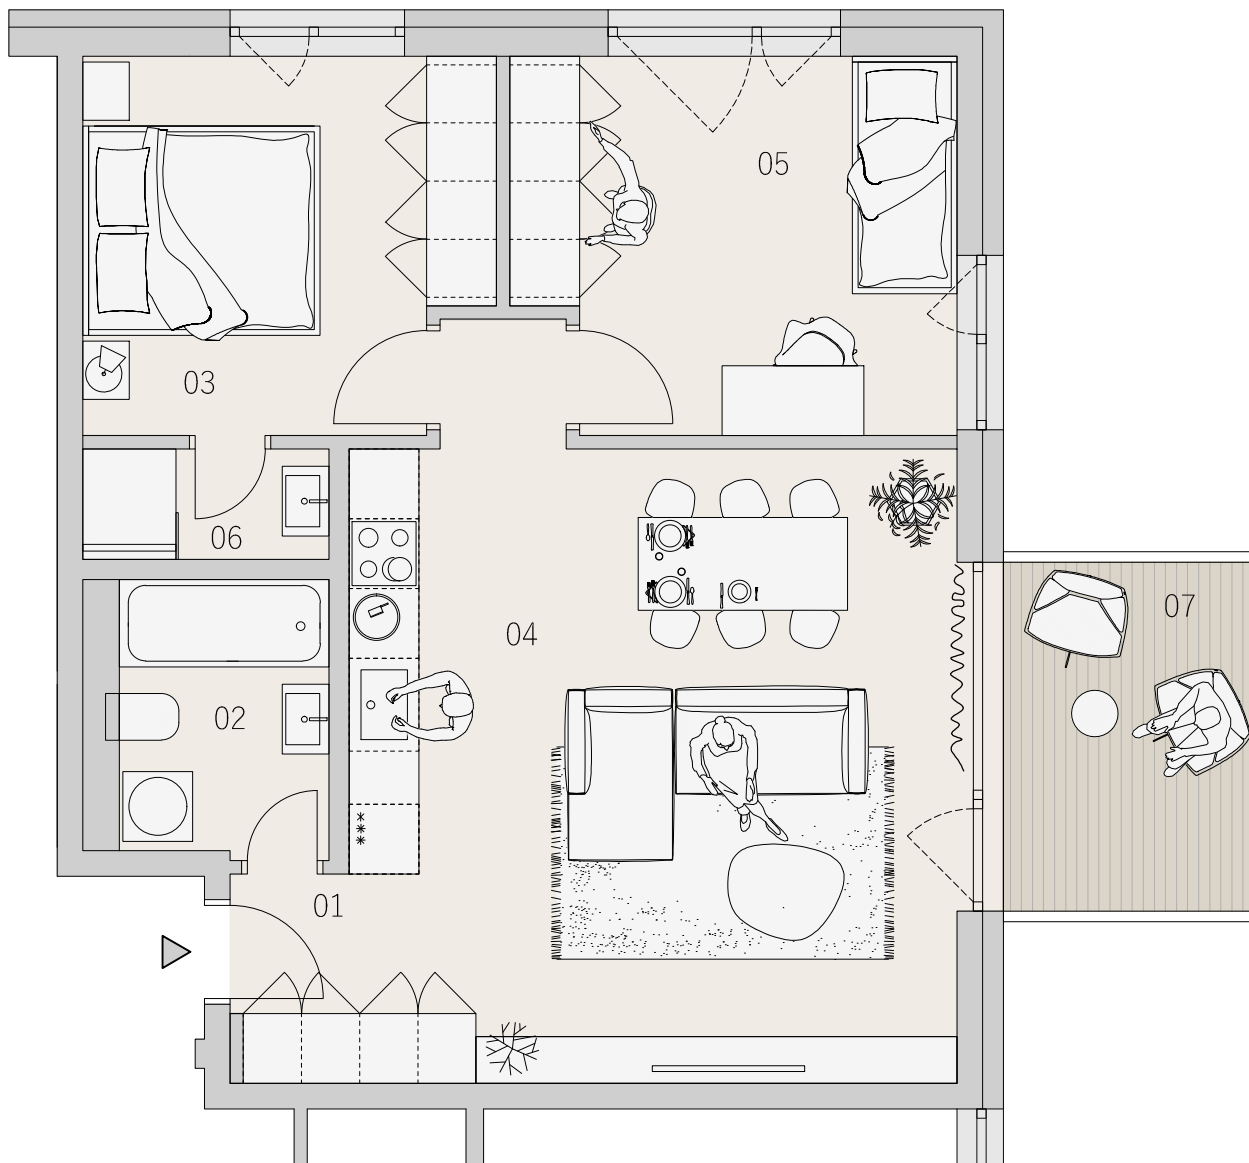

BYT
401
4.NP

BYTOVÝ DOM JONAPRINCE
KARTA BYTU
DISPOZIČNÉ RIEŠENIE

LEGENDA MIESTNOSTÍ

01	CHODBA	1,90 m ²
02	KÚPEĽNÁ	4,23 m ²
03	IZBA	10,97 m ²
04	OBYTNÝ PRIESTOR	30,39 m ²
05	IZBA	11,83 m ²
06	KÚPEĽNÁ	2,03 m ²
07	BALKÓN	6,84 m ²
PLOCHA SPOLU		68,19 m ²

PÔDORYS PODLAŽIA

ZÁHRADNÉ
SADY

Pôdorys je spracovaný na marketingové účely. Zariadené predmety a ich rozmiestnenie má len ilustračný charakter.

0m 2,5m

www.zahradnesady.sk