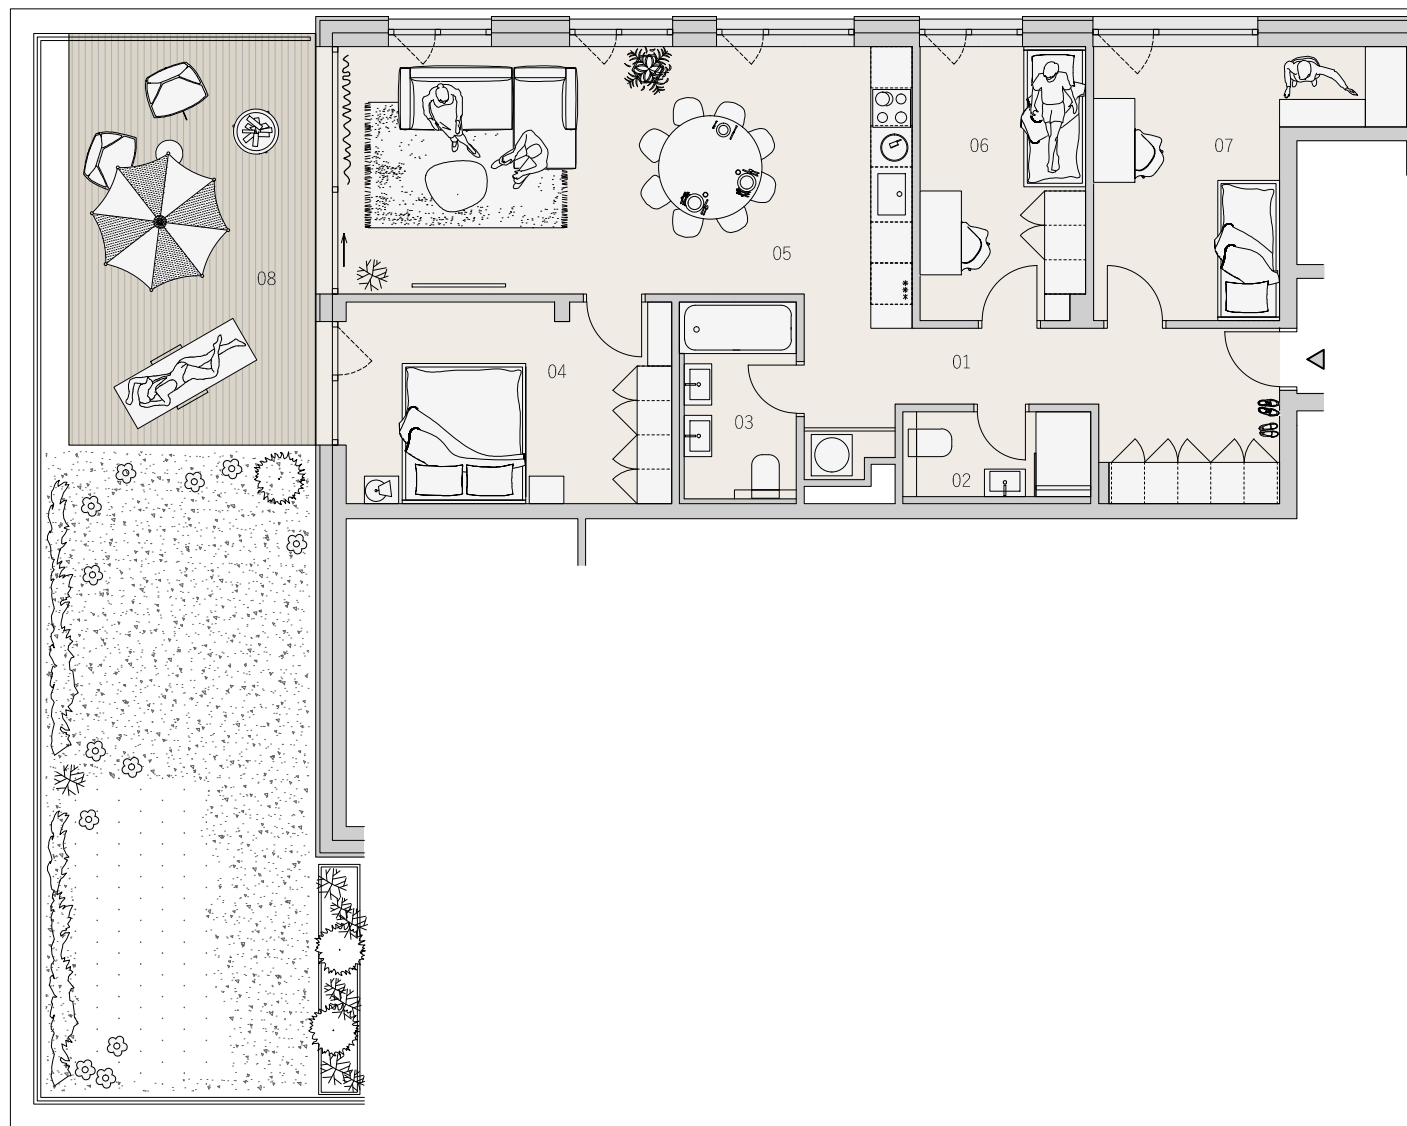

BYT  
503  
5.NP

BYTOVÝ DOM JONAPRINCE  
KARTA BYTU  
DISPOZIČNÉ RIEŠENIE

LEGENDA MIESTNOSTÍ

01	CHODBA	13,94 m <sup>2</sup>
02	KÚPEĽŇA	3,49 m <sup>2</sup>
03	KÚPEĽŇA	4,77 m <sup>2</sup>
04	IZBA	14,19 m <sup>2</sup>
05	OBYTNÝ PRIESTOR	30,18 m <sup>2</sup>
06	IZBA	9,52 m <sup>2</sup>
07	IZBA	12,80 m <sup>2</sup>
08	TERASA	66,51 m <sup>2</sup>
PLOCHA SPOLU		155,39 m <sup>2</sup>

PÔDORYS PODLAŽIA

ZÁHRADNÉ  
SADY

Pôdorys je spracovaný na marketingové účely. Zariadenie predmety a ich rozmiestnenie má len ilustračný charakter.

0m 2,5m

[www.zahradnesady.sk](http://www.zahradnesady.sk)