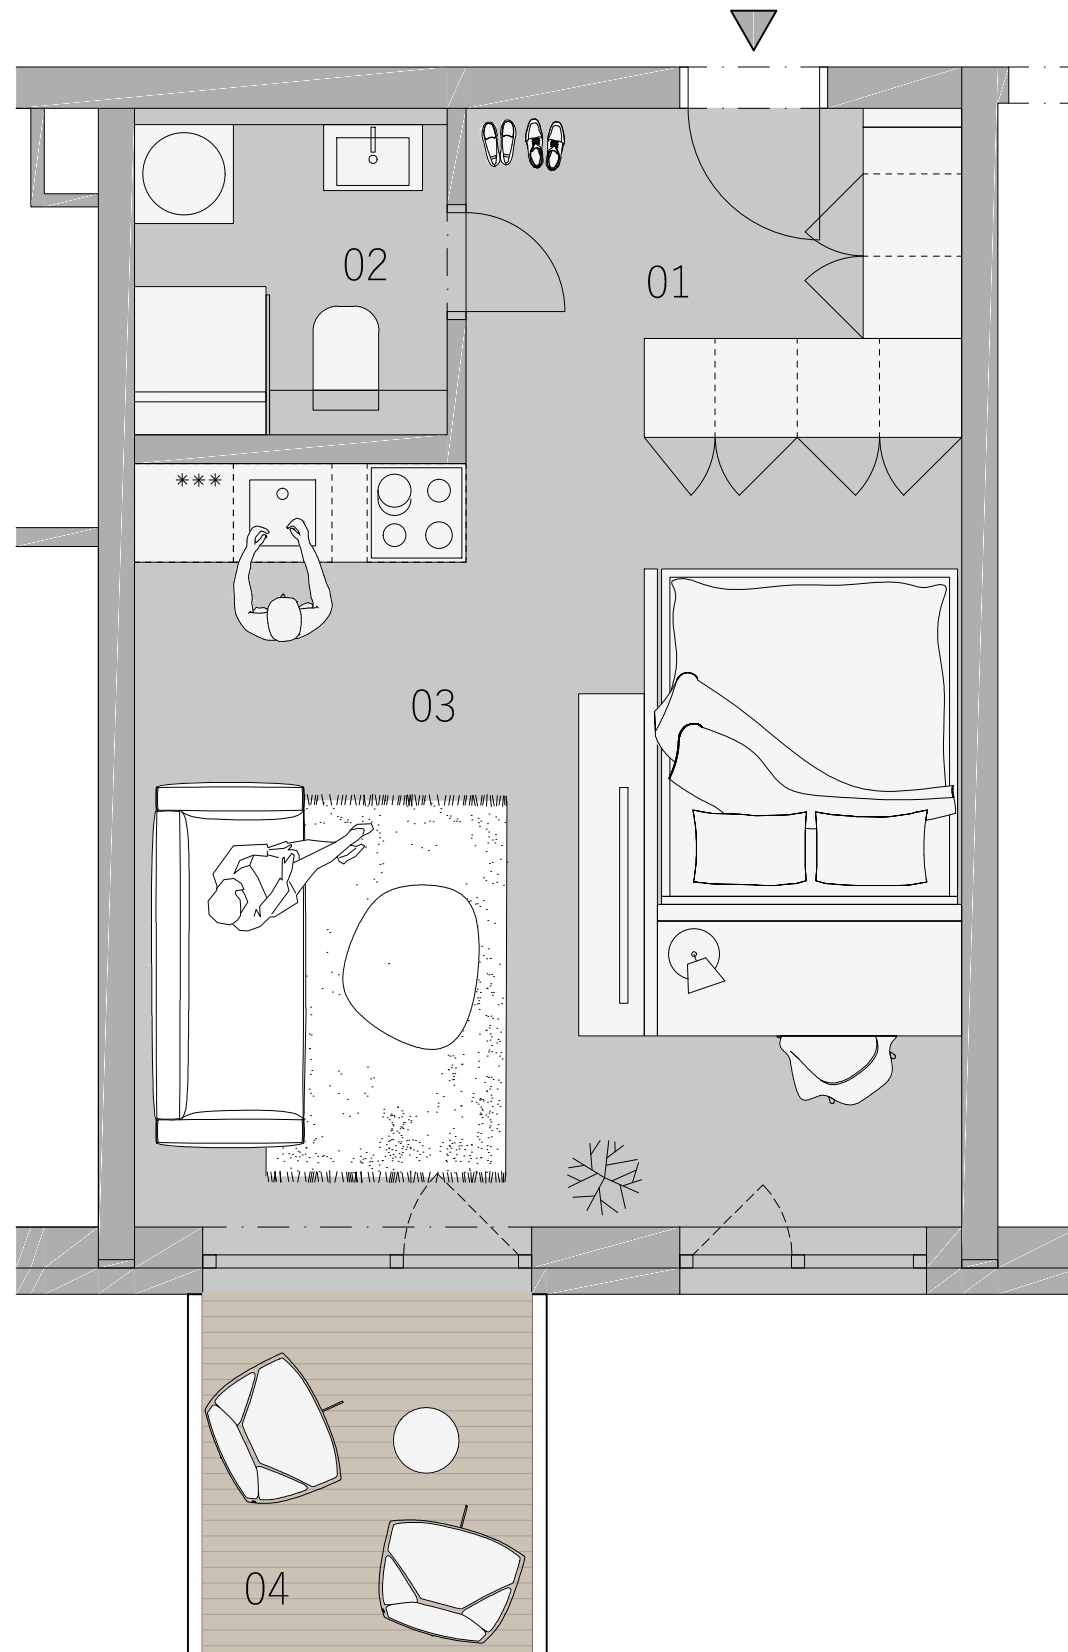

BYT
104
1.NP

KARTA BYTU

DISPOZIČNÉ RIEŠENIE

LEGENDA MIESTNOSTÍ

01	CHODBA	4,22 m ²
02	KÚPELŇA	3,56 m ²
03	OBYTNÝ PRIESTOR	25,97 m ²
04	BALKÓN	4,52 m ²
PLOCHA SPOLU		38,27 m ²

PÔDORYS PODLAŽIA

**ZÁHRADNÉ
SADY**

Pôdorys je spracovaný na marketingové účely. Zariadenie predmetov a ich rozmiestnenie má len ilustračný charakter.

0m  2,5m

www.zahradnesady.sk