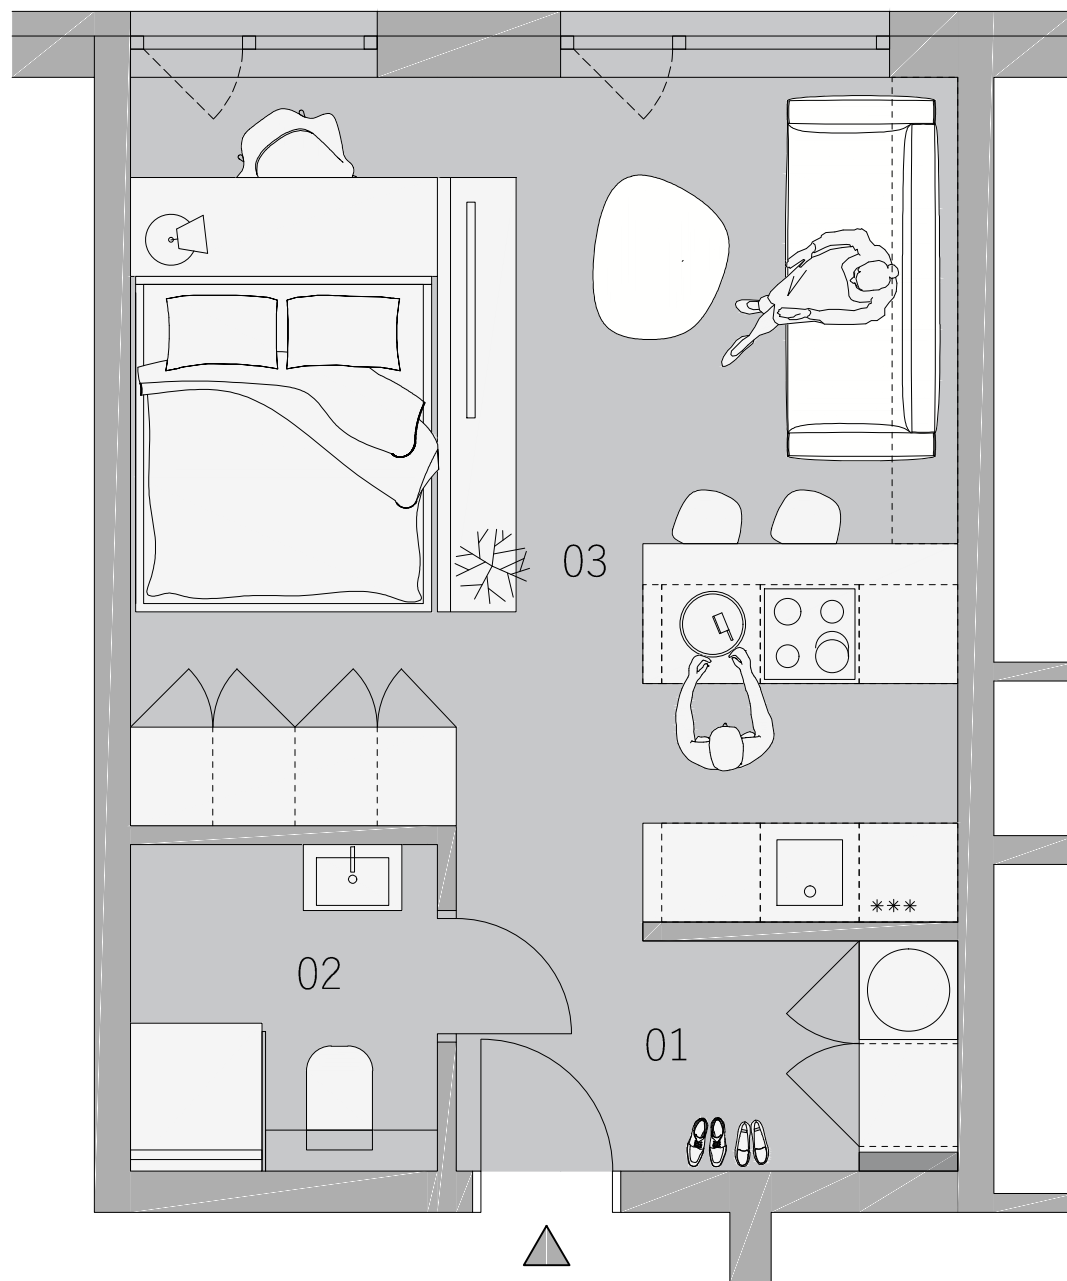

BYT  
401  
4.NP

# KARTA BYTU

DISPOZIČNÉ RIEŠENIE

## LEGENDA MIESTNOSTÍ

01	CHODBA	4,40 m <sup>2</sup>
02	KÚPEĽŇA	3,53 m <sup>2</sup>
03	OBYTNÝ PRIESTOR	24,67 m <sup>2</sup>
PLOCHA SPOLU		32,60 m <sup>2</sup>

## PÔDORYS PODLAŽIA

Pôdorys je spracovaný na marketingové účely. Zariadenie predmetov a ich rozmiestnenie má len ilustračný charakter.

0m 2,5m

[www.zahradnesady.sk](http://www.zahradnesady.sk)