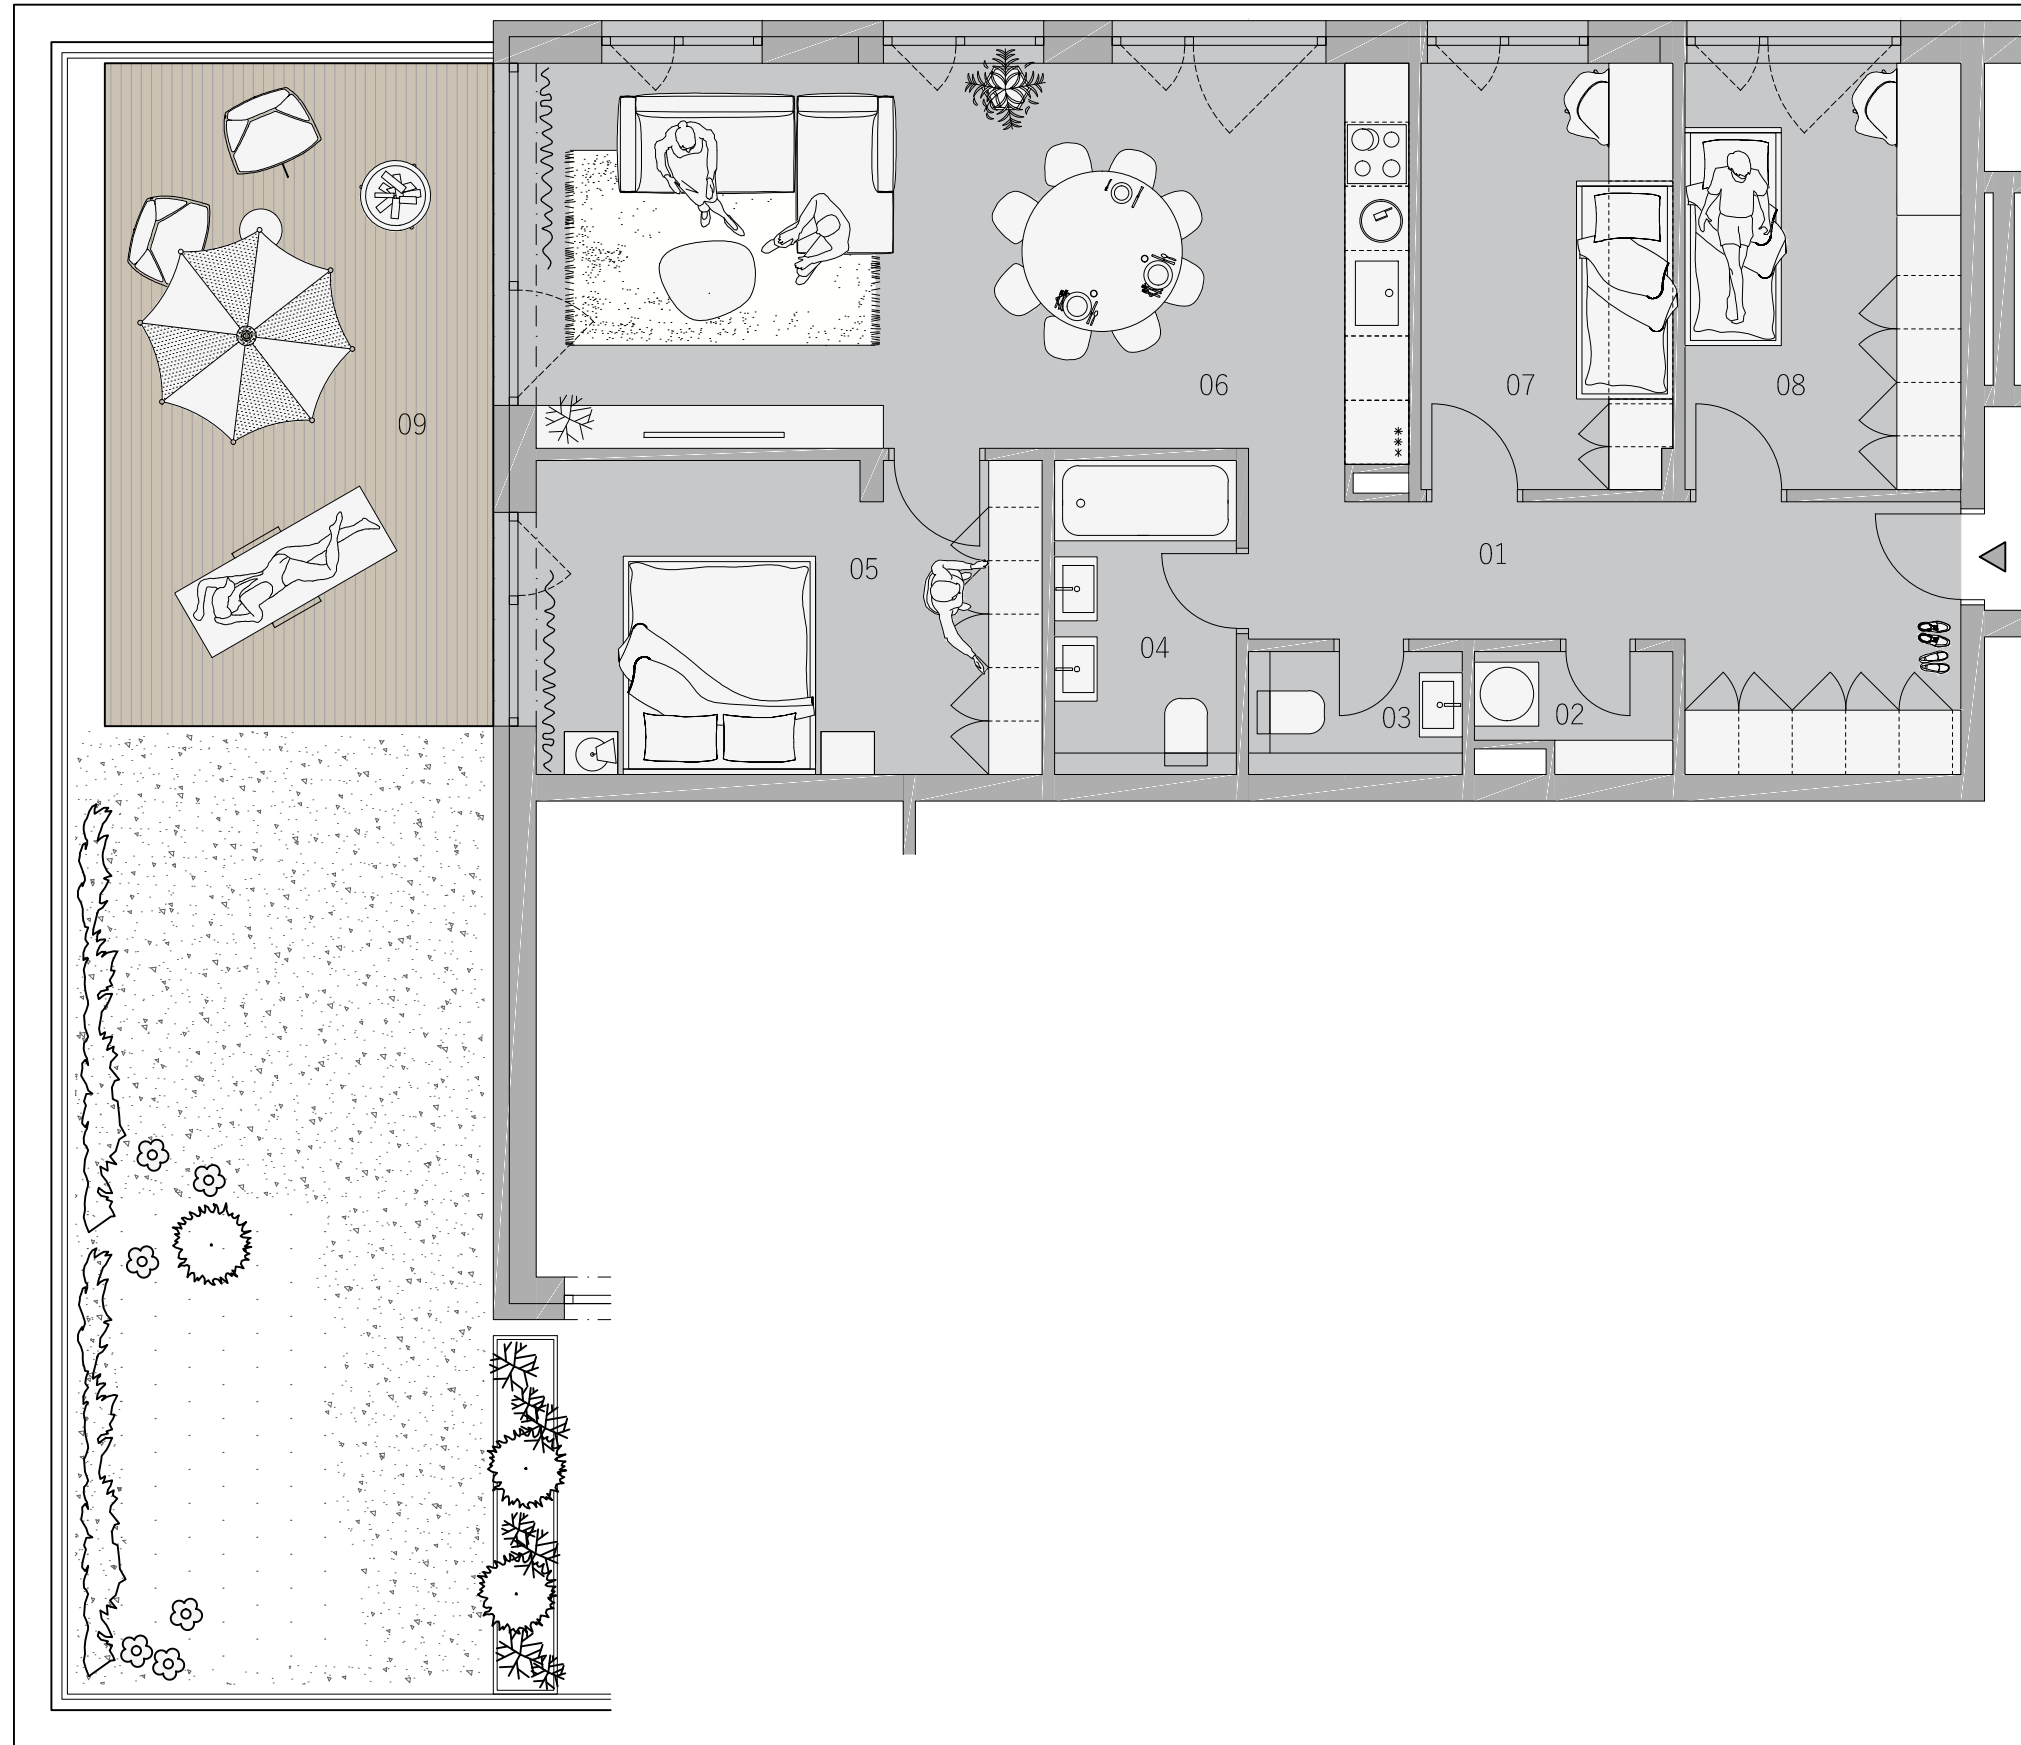

# KARTA BYTU

DISPOZIČNÉ RIEŠENIE

## LEGENDA MIESTNOSTÍ

01	CHODBA	12,51 m <sup>2</sup>
02	ŠATNÍK	1,89 m <sup>2</sup>
03	WC	2,30 m <sup>2</sup>
04	KÚPEĽŇA	4,99 m <sup>2</sup>
05	IZBA	14,11 m <sup>2</sup>
06	OBYTNÝ PRIESTOR	30,16 m <sup>2</sup>
07	IZBA	9,34 m <sup>2</sup>
08	IZBA	10,28 m <sup>2</sup>
09	TERASA	66,34 m <sup>2</sup>
PLOCHA SPOLU		151,92 m <sup>2</sup>

## PÔDORYS PODLAŽIA

**ZÁHRADNÉ  
SADY**

Pôdorys je spracovaný na marketingové účely. Zariadenie predmety a ich rozmiestnenie má len ilustračný charakter.

0m  2,5m

[www.zahradnesady.sk](http://www.zahradnesady.sk)